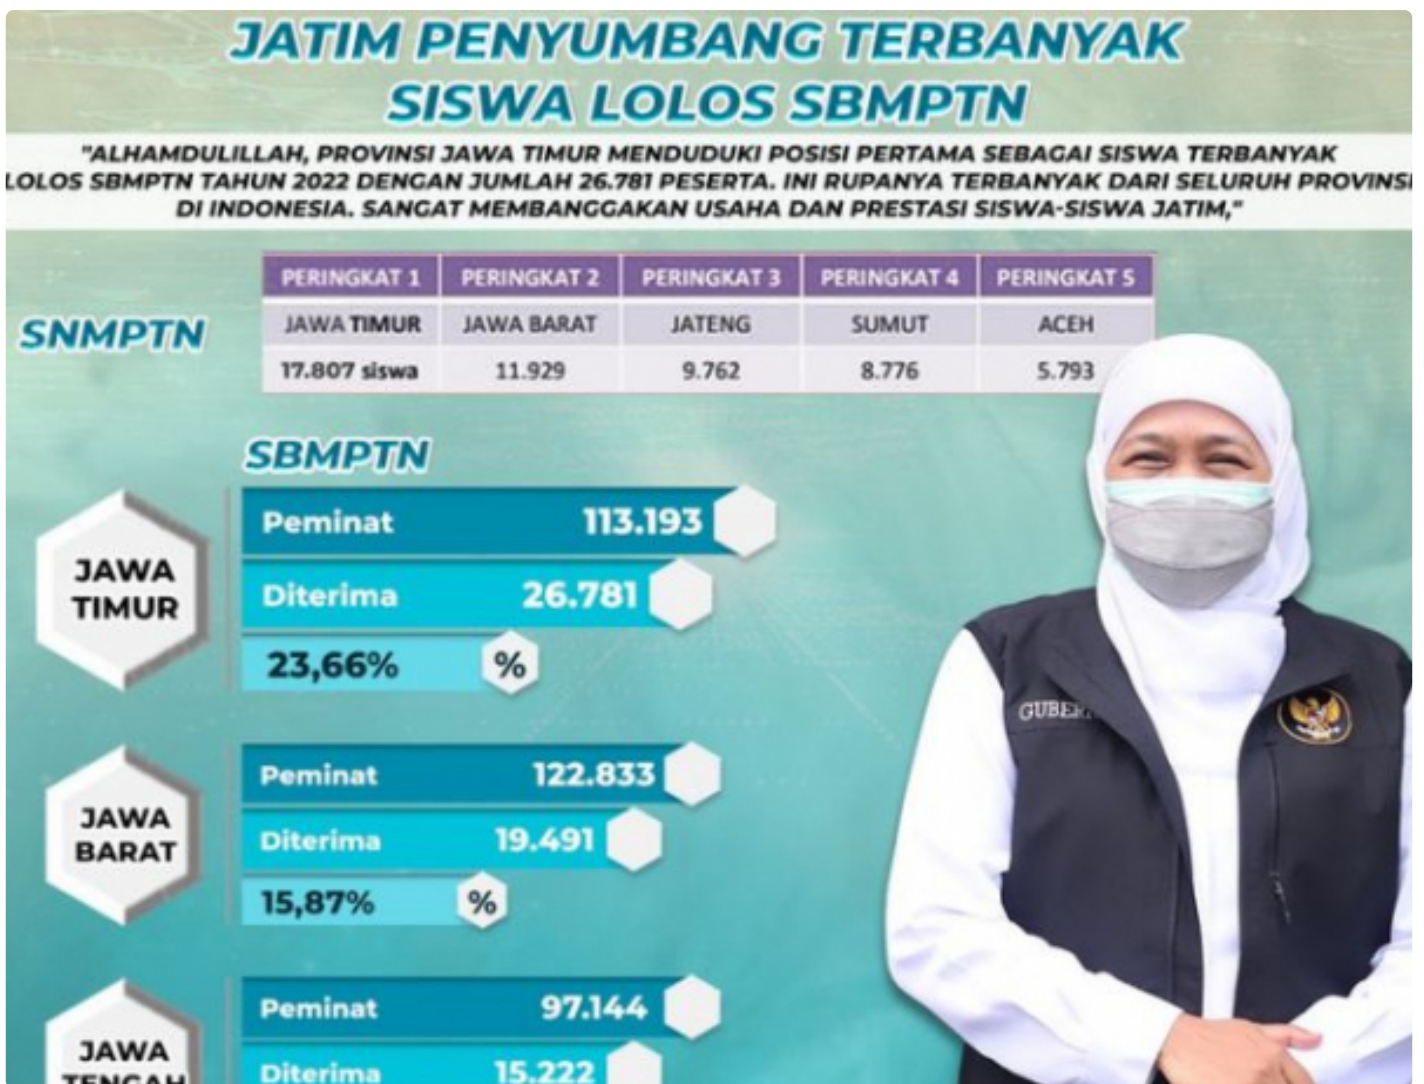

HUMAS

Lagi! Siswa Jatim Terbanyak Lolos SBMPTN 2022, Gubernur Khofifah : Alhamdulillah 26.781 (23,66) persen Siswa Jatim Diterima PTN Jalur Tes

Achmad Sarjono - JATIM.HUMAS.CO.ID

Jun 24, 2022 - 23:59

SURABAYA, - Hasil membanggakan diraih siswa siswi Provinsi Jawa Timur dalam Seleksi Bersama Masuk Perguruan Tinggi Negeri (SBMPTN) tahun 2022. Pasalnya, siswa Jawa Timur menjadi yang terbanyak yang dinyatakan lolos SBMPTN tahun 2022.

Berdasarkan data Lembaga Tes Masuk Perguruan Tinggi (LTMP), dari 113.193 peserta SBMPTN dari Jawa Timur, sebanyak 26.781 peserta atau 23,66 persennya dinyatakan diterima masuk PTN.

Atas capaian ini, Gubernur Jawa Timur Khofifah Indar Parawansa memberikan selamat kepada para calon mahasiswa yang berhasil lolos melalui Ujian Tulis Berbasis Komputer (UTBK) tersebut.

"Alhamdulillah, Provinsi Jawa Timur kembali menduduki posisi pertama untuk siswa terbanyak lolos SBMPTN tahun 2022 dengan jumlah 26.781 peserta. Prestasi ini ketiga kalinya kembali terbanyak dari seluruh provinsi di Indonesia. Sebelum baik SNMPTN maupun SBMPTN tercatat tahun 2020, tahun 2021 dan saat ini tahun 2022 Siswa siswi Jatim berturut turut tertinggi tingkat kediterimaan di PTN baik jalur tanpa tes maupun jalur tes. Tentu sangat membanggakan usaha keras dan capaian prestasi siswa-siswi Jatim," ujar Khofifah di Gedung Negara Graha, Jumat (24/6/2022).